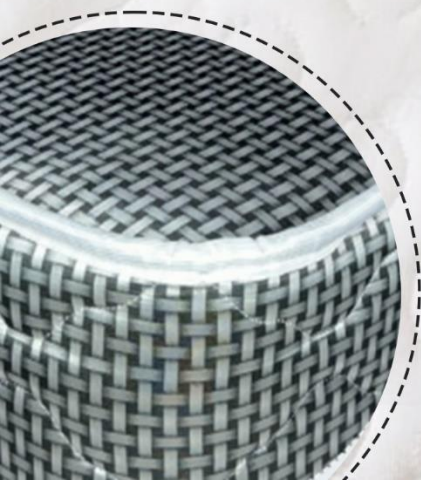

## SEMI ORTOPÉDICO

COSTURA  
RESISTENTE

ANTI  
MANCHAS

SOPORTE  
DE RESORTE

## TAMAÑOS

1.00m x 1.90m | Individual

GOMA DE POLIURETANO - TELA SATINADA