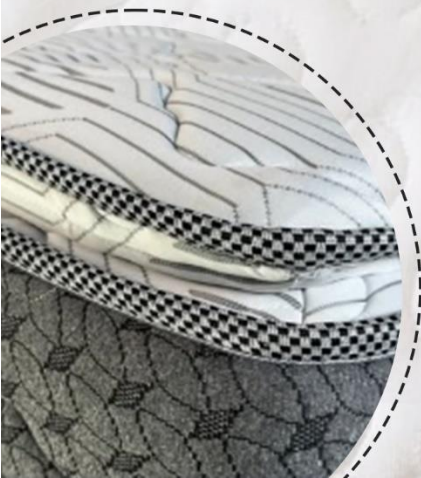

### TAMAÑOS

1.60m x 1.90m | Queen

2m x 2m | King

TELA DE PUNTO - GOMA RIBBON