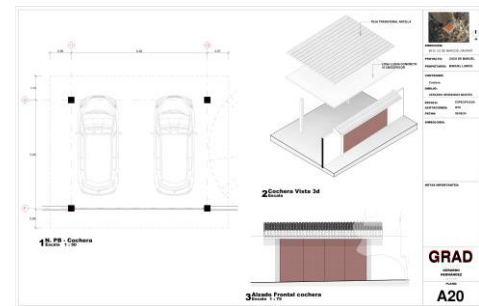

GRAD

TRABAJOS - SERVICIOS

ALGUNOS DE NUESTROS TRABAJOS 2022-2026

GRAD ESTUDIO. VILLA MORELOS NAYARIT

DISEÑO ARQUITECTÓNICO.

CASA EN EL CAMPO LO DE MARCOS, NAYARIT.

DISEÑO ARQUITECTÓNICO.
DEPARTAMENTOS ESTUDIO
JUNTAS Y VERANO, PUERTO VALLARTA

DISEÑO ARQUITECTÓNICO.
CASA EN LA MONTAÑA
CHULA VISTA, NAYARIT.

DISEÑO ARQUITECTÓNICO.
PROPUESTA DE JACUZZIS
ONE AND ONLY MANDARINA

DISEÑO ARQUITECTÓNICO.
TERRAZA
ONE AND ONLY MANDARINA

DISEÑO ARQUITECTÓNICO.
PROPUESTA DE ANDADOR
ONE AND ONLY MANDARINA